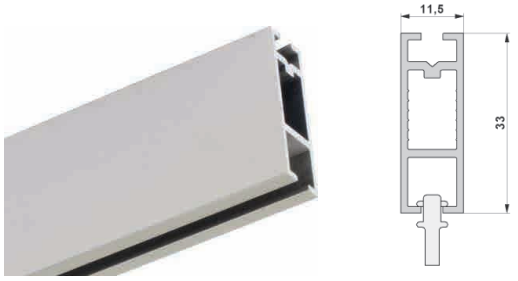

AURA 33X11,5

Ligne esthétique et moderne

Information produit

Rail robuste en aluminium extrudé avec une rainure de glissement de 6mm.
 Rail sur mesure de 1m00 à 3m00 sans raccord - avec raccord > 3m00.
 Rail non cintrable.

Système manuel sans cordon de tirage destiné aux rideaux de poids légers, moyens et lourds, poids maximum du tissu : 5 kg au mètre.

Fixation murale et plafond avec de nombreux types de supports pour adapter le produit, prévoir 2 supports au mètre.

2 types de glisseur à 'Clic'  et à roulette  . Le glisseur à roulette est conseillé pour le montage avec coude à 90°.

Option de montage

Système vague avec espacement de 80 mm

Couleurs

AURA 33X11,5

Assemblage mural