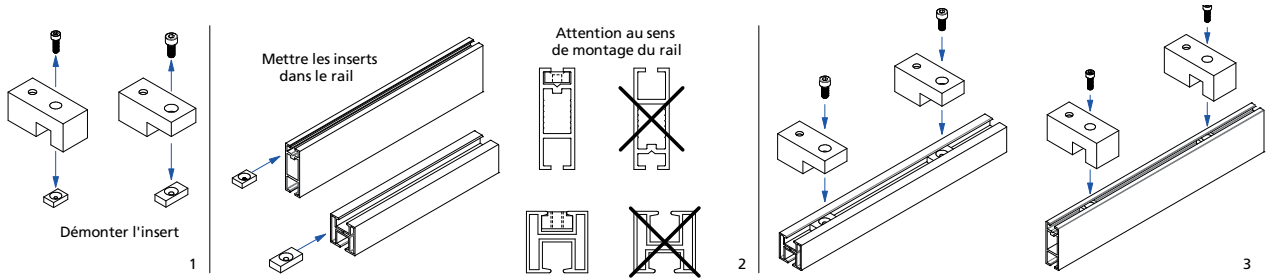

Position du rail

INDICATIONS TECHNIQUES

CONSEILS DE POSE

Position d'une tringle C Design par rapport à la fenêtre.

MONTAGE DES PLATINES

Aura 33 x 11,5 mm & 20 x 20 mm
Pose murale

MONTAGE DES PLATINES

Aura 33 x 11,5 mm & 20 x 20 mm Pose plafond