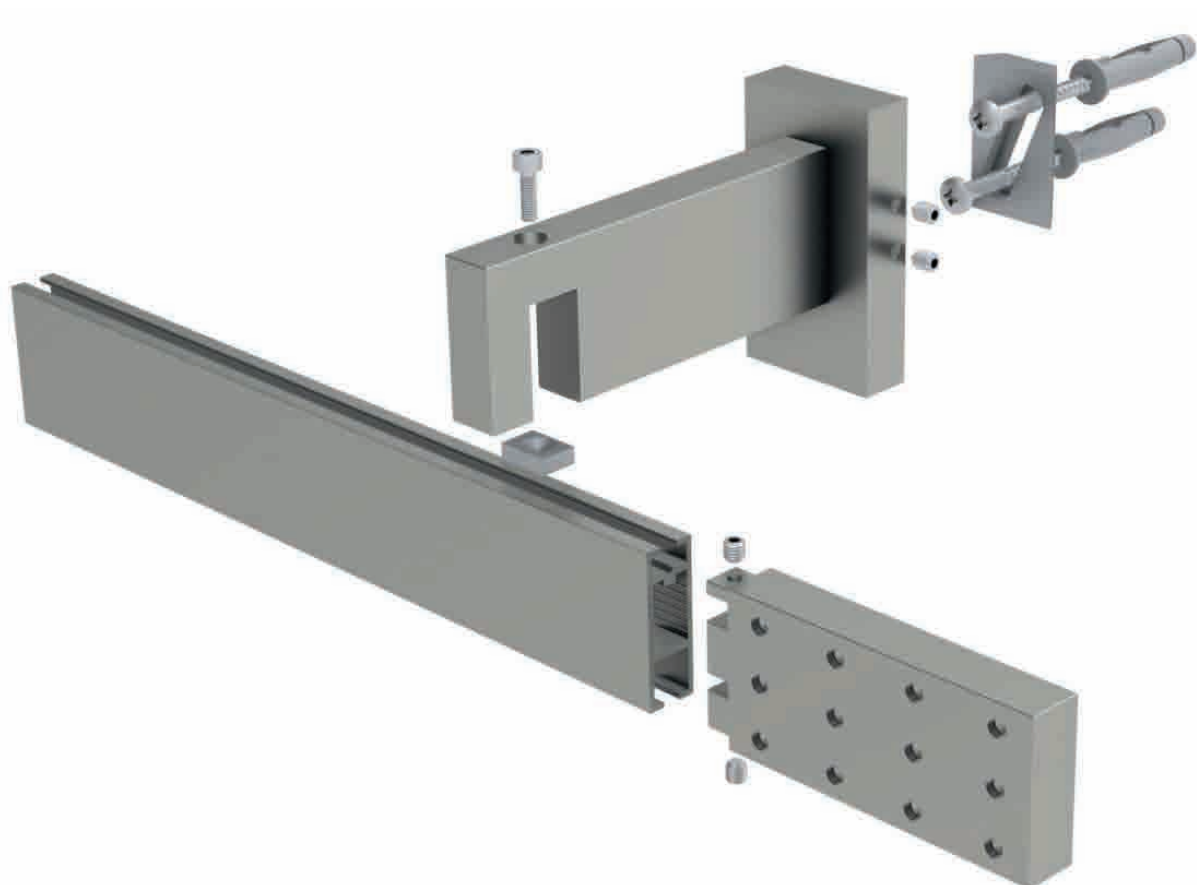

AURA 33X11,5

Ligne esthétique et moderne

Information produit

Rail robuste en aluminium extrudé avec une rainure de glissement de 6mm.
 Rail sur mesure de 1m00 à 3m00 sans raccord - avec raccord > 3m00.
 Rail non cintrable.

Système manuel sans cordon de tirage destiné aux rideaux de poids légers, moyens et lourds, poids maximum du tissu : 5 kg au mètre.

Fixation murale et plafond avec de nombreux types de supports pour adapter le produit, prévoir 2 supports au mètre.

2 types de glisseur à 'Clic'  et à roulette  . Le glisseur à roulette est conseillé pour le montage avec coude à 90°.

Option de montage

Système vague avec espacement de 80 mm

Couleurs

AURA 33X11,5

Assemblage mural

Position du rail

INDICATIONS TECHNIQUES

CONSEILS DE POSE

Position d'une tringle C Design par rapport à la fenêtre.

MONTAGE DES PLATINES

Aura 33 x 11,5 mm & 20 x 20 mm
Pose murale

MONTAGE DES PLATINES

Aura 33 x 11,5 mm & 20 x 20 mm Pose plafond