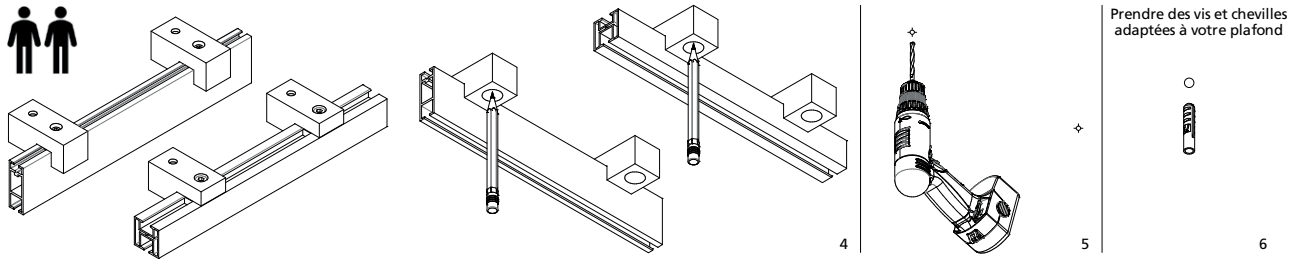

Position du rail

INDICATIONS TECHNIQUES

CONSEILS DE POSE

Position d'une tringle C Design par rapport à la fenêtre.

MONTAGE DES PLATINES

Aura 33 x 11,5 mm & 20 x 20 mm
Pose murale

MONTAGE DES PLATINES

Aura 33 x 11,5 mm & 20 x 20 mm Pose plafond