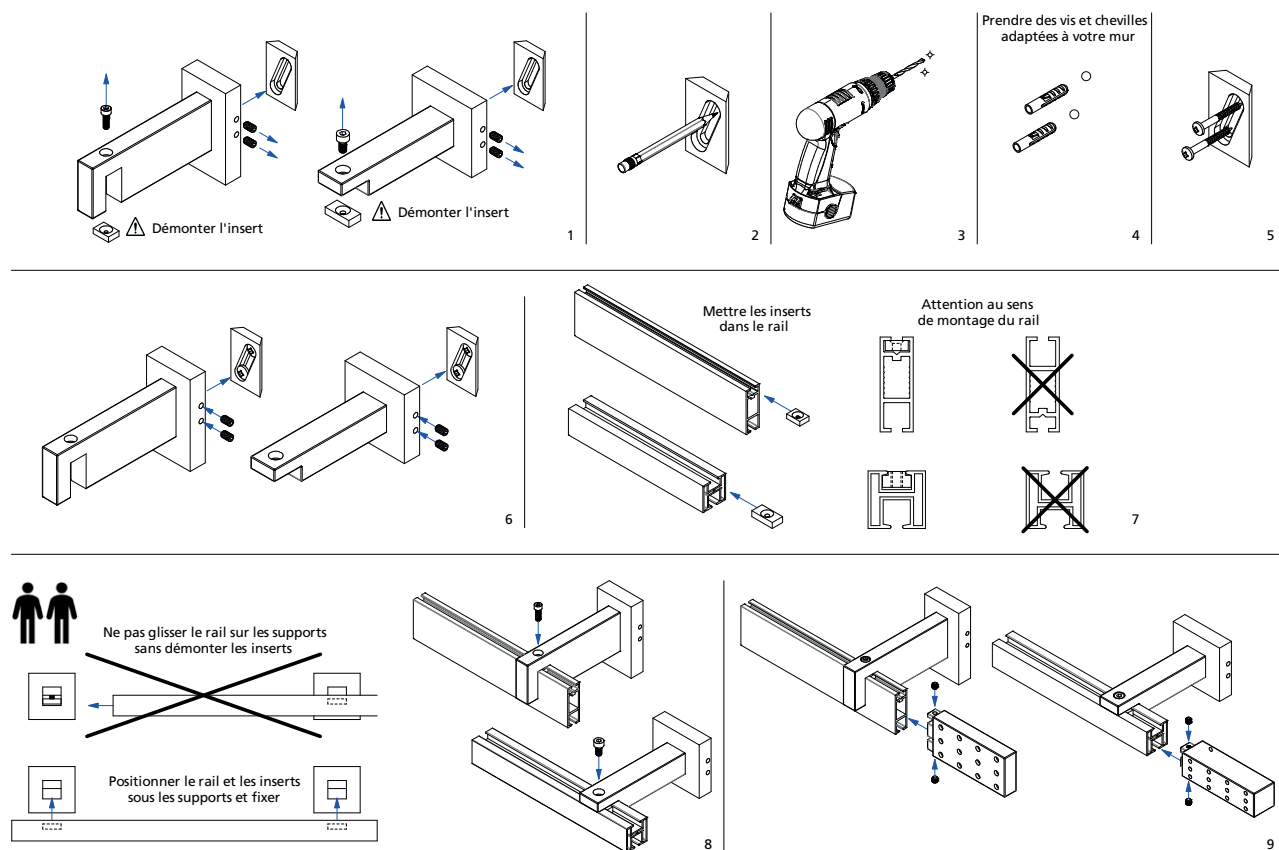

2 types de glisseur à 'Clic'  et à roulette  . Le glisseur à roulette est conseillé pour le montage avec coude à 90°.

Option de montage

Système vague avec espacement de 80 mm

Couleurs

AURA 33X11,5

Assemblage mural

Position du rail

INDICATIONS TECHNIQUES

CONSEILS DE POSE

Position d'une tringle C Design par rapport à la fenêtre.

MONTAGE DES PLATINES

Aura 33 x 11,5 mm & 20 x 20 mm
Pose murale

MONTAGE DES PLATINES

Aura 33 x 11,5 mm & 20 x 20 mm Pose plafond

Aura Ø 20 & 28 mm Pose murale