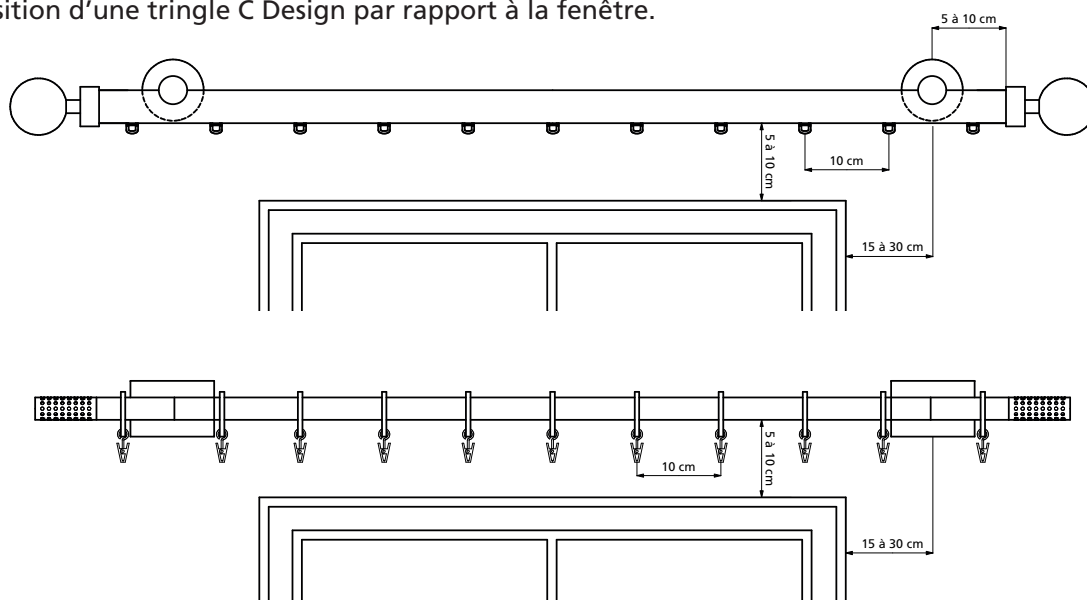

AURA 33X11,5

Ligne esthétique et moderne

Information produit

Rail robuste en aluminium extrudé avec une rainure de glissement de 6mm.
 Rail sur mesure de 1m00 à 3m00 sans raccord - avec raccord > 3m00.
 Rail non cintrable.

2 types de glisseur à 'Clic'  et à roulette  . Le glisseur à roulette est conseillé pour le montage avec coude à 90°.

Option de montage

Système vague avec espacement de 80 mm

Couleurs

AURA 33X11,5

Assemblage mural

Position du rail

INDICATIONS TECHNIQUES

CONSEILS DE POSE

Position d'une tringle C Design par rapport à la fenêtre.

MONTAGE DES PLATINES

Aura 33 x 11,5 mm & 20 x 20 mm
Pose murale

MONTAGE DES PLATINES

Aura 33 x 11,5 mm & 20 x 20 mm Pose plafond

Aura Ø 20 & 28 mm Pose murale