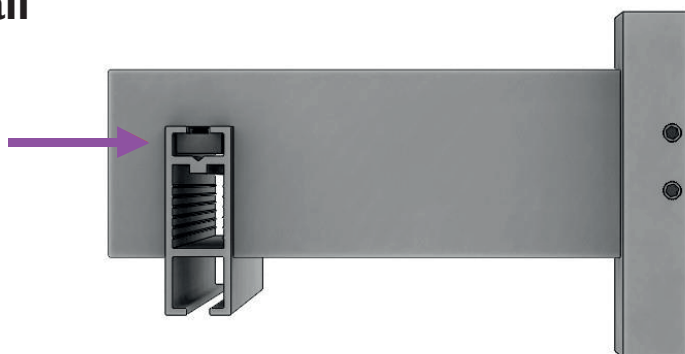

AURA 33X11,5

Ligne esthétique et moderne

Information produit

Rail robuste en aluminium extrudé avec une rainure de glissement de 6mm.
 Rail sur mesure de 1m00 à 3m00 sans raccord - avec raccord > 3m00.
 Rail non cintrable.

2 types de glisseur à 'Clic'  et à roulette  . Le glisseur à roulette est conseillé pour le montage avec coude à 90°.

Option de montage

Système vague avec espacement de 80 mm

Couleurs

AURA 33X11,5

Assemblage mural

Position du rail

INDICATIONS TECHNIQUES

CONSEILS DE POSE

Position d'une tringle C Design par rapport à la fenêtre.

MONTAGE DES PLATINES

Aura 33 x 11,5 mm & 20 x 20 mm
Pose murale

MONTAGE DES PLATINES

Aura 33 x 11,5 mm & 20 x 20 mm Pose plafond