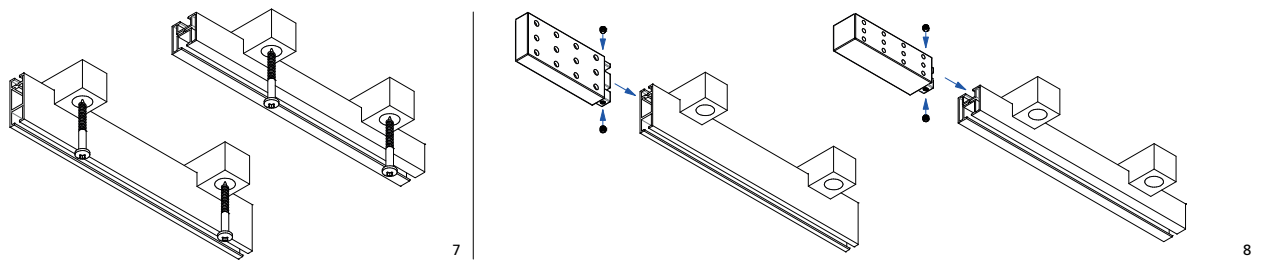

2 types de glisseur à 'Clic'  et à roulette  . Le glisseur à roulette est conseillé pour le montage avec coude à 90°.

Option de montage

Système vague avec espacement de 80 mm

Couleurs

AURA 33X11,5

Assemblage mural

Position du rail

INDICATIONS TECHNIQUES

CONSEILS DE POSE

Position d'une tringle C Design par rapport à la fenêtre.

MONTAGE DES PLATINES

Aura 33 x 11,5 mm & 20 x 20 mm
Pose murale

MONTAGE DES PLATINES

Aura 33 x 11,5 mm & 20 x 20 mm Pose plafond

Aura Ø 20 & 28 mm Pose murale