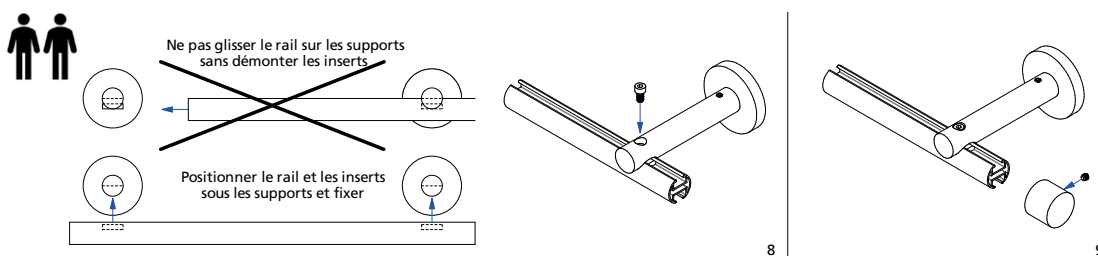

Antique bronze

Argent vieilli

AURA 20X20

Assemblage mural

Position du rail

INDICATIONS TECHNIQUES

CONSEILS DE POSE

Position d'une tringle C Design par rapport à la fenêtre.

MONTAGE DES PLATINES

Aura 33 x 11,5 mm & 20 x 20 mm
Pose murale

MONTAGE DES PLATINES

Aura 33 x 11,5 mm & 20 x 20 mm Pose plafond

Aura Ø 20 & 28 mm Pose murale

MONTAGE DES PLATINES

Aura Ø 20 & 28 mm
Pose plafond - 60 mm