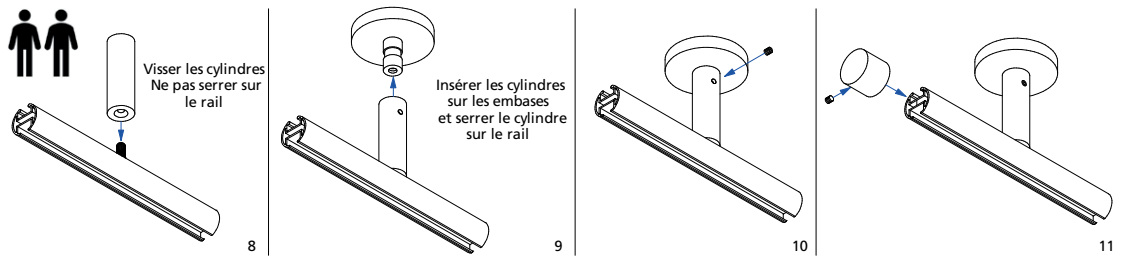

2 types de glisseur à 'Clic'  et à roulette  . Le glisseur à roulette est conseillé pour le montage avec coude à 90°.

Option de montage

Système vague avec espacement de 80 mm

Couleurs

Noir mat

Nickel givré

Antique bronze

Argent vieilli

AURA 20X20

Assemblage mural

Position du rail

INDICATIONS TECHNIQUES

CONSEILS DE POSE

Position d'une tringle C Design par rapport à la fenêtre.

MONTAGE DES PLATINES

Aura 33 x 11,5 mm & 20 x 20 mm
Pose murale

MONTAGE DES PLATINES

Aura 33 x 11,5 mm & 20 x 20 mm Pose plafond

Aura Ø 20 & 28 mm Pose murale

MONTAGE DES PLATINES

Aura Ø 20 & 28 mm
Pose plafond - 60 mm