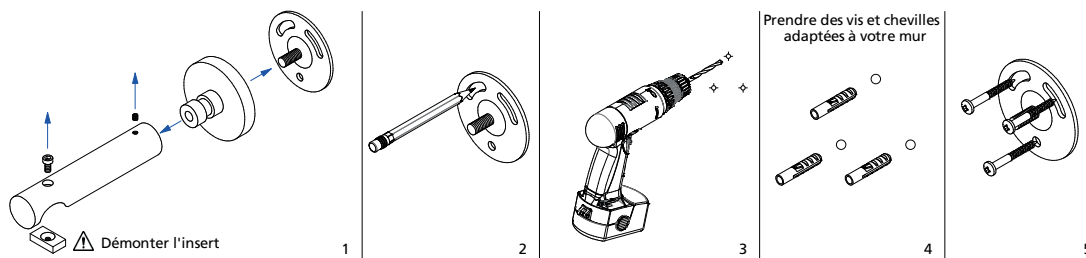

Antique bronze

Argent vieilli

AURA 20X20

Assemblage mural

Position du rail

INDICATIONS TECHNIQUES

CONSEILS DE POSE

Position d'une tringle C Design par rapport à la fenêtre.

MONTAGE DES PLATINES

Aura 33 x 11,5 mm & 20 x 20 mm
Pose murale

MONTAGE DES PLATINES

Aura 33 x 11,5 mm & 20 x 20 mm Pose plafond

Aura Ø 20 & 28 mm Pose murale

MONTAGE DES PLATINES

Aura Ø 20 & 28 mm
Pose plafond - 60 mm