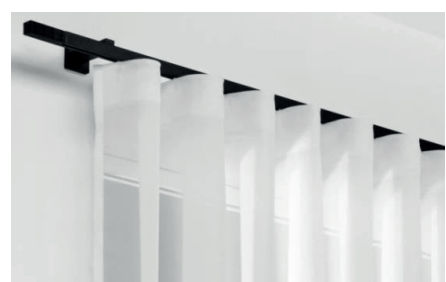

AURA 20X20

Ligne esthétique et moderne

Information produit

Rail robuste en aluminium extrudé avec une rainure de glissement de 6mm.
 Rail sur mesure de 1m00 à 3m00 sans raccord - avec raccord > 3m00.
 Rail non cintrable.

Système manuel sans cordon de tirage destiné aux rideaux de poids légers, moyens et lourds, poids maximum du tissu : 5 kg au mètre.

Fixation murale et plafond avec de nombreux types de supports pour adapter le produit, prévoir 2 supports au mètre.

2 types de glisseur à 'Clic'  et à roulette  . Le glisseur à roulette est conseillé pour le montage avec coude à 90°.

Option de montage

Système vague avec espacement de 80 mm

Couleurs

Noir mat

Nickel givré