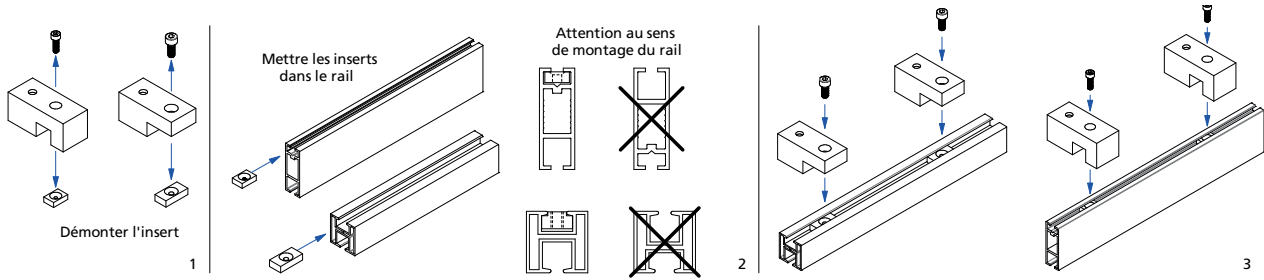

2 types de glisseur à 'Clic'  et à roulette  . Le glisseur à roulette est conseillé pour le montage avec coude à 90°.

Option de montage

Système vague avec espacement de 80 mm

Couleurs

Noir mat

Nickel givré

Antique bronze

Argent vieilli

AURA 20X20

Assemblage mural

Position du rail

INDICATIONS TECHNIQUES

CONSEILS DE POSE

Position d'une tringle C Design par rapport à la fenêtre.

MONTAGE DES PLATINES

Aura 33 x 11,5 mm & 20 x 20 mm
Pose murale

MONTAGE DES PLATINES

Aura 33 x 11,5 mm & 20 x 20 mm Pose plafond

Aura Ø 20 & 28 mm Pose murale

MONTAGE DES PLATINES

Aura Ø 20 & 28 mm
Pose plafond - 60 mm