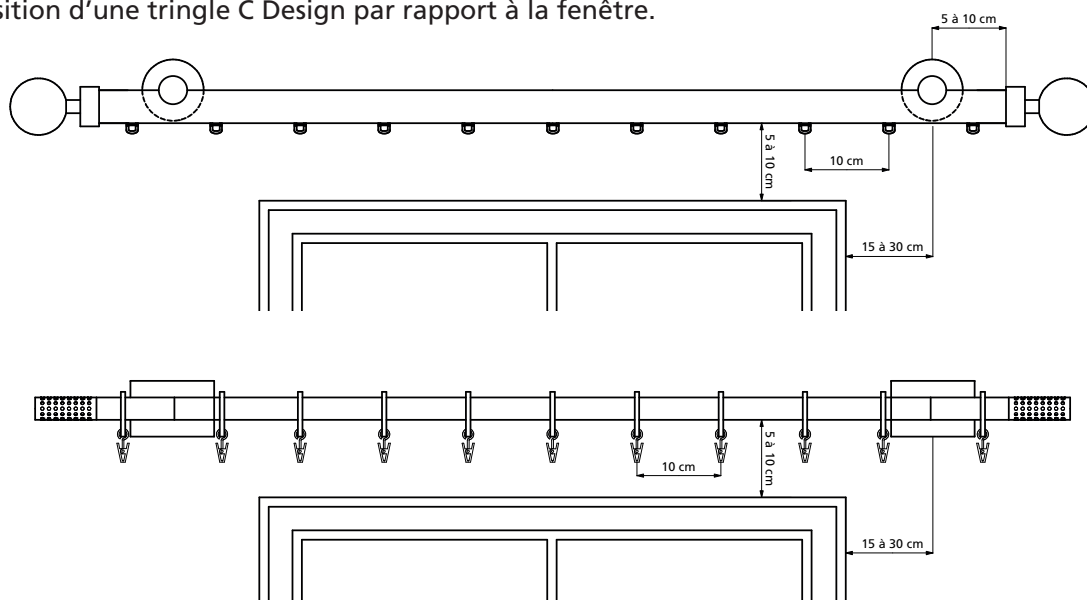

AURA 20X20

Ligne esthétique et moderne

Information produit

Rail robuste en aluminium extrudé avec une rainure de glissement de 6mm.
 Rail sur mesure de 1m00 à 3m00 sans raccord - avec raccord > 3m00.
 Rail non cintrable.

Antique bronze

Argent vieilli

AURA 20X20

Assemblage mural

Position du rail

INDICATIONS TECHNIQUES

CONSEILS DE POSE

Position d'une tringle C Design par rapport à la fenêtre.

MONTAGE DES PLATINES

Aura 33 x 11,5 mm & 20 x 20 mm
Pose murale

MONTAGE DES PLATINES

Aura 33 x 11,5 mm & 20 x 20 mm Pose plafond

Aura Ø 20 & 28 mm Pose murale

MONTAGE DES PLATINES

Aura Ø 20 & 28 mm
Pose plafond - 60 mm