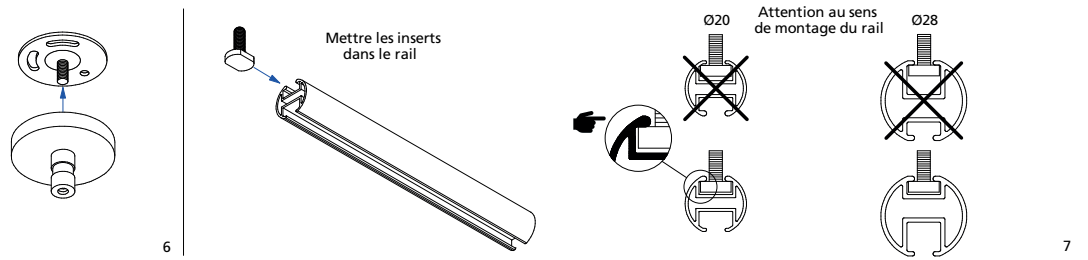

Antique bronze

Argent vieilli

AURA 20X20

Assemblage mural

Position du rail

INDICATIONS TECHNIQUES

CONSEILS DE POSE

Position d'une tringle C Design par rapport à la fenêtre.

MONTAGE DES PLATINES

Aura 33 x 11,5 mm & 20 x 20 mm
Pose murale

MONTAGE DES PLATINES

Aura 33 x 11,5 mm & 20 x 20 mm Pose plafond

Aura Ø 20 & 28 mm Pose murale

MONTAGE DES PLATINES

Aura Ø 20 & 28 mm
Pose plafond - 60 mm