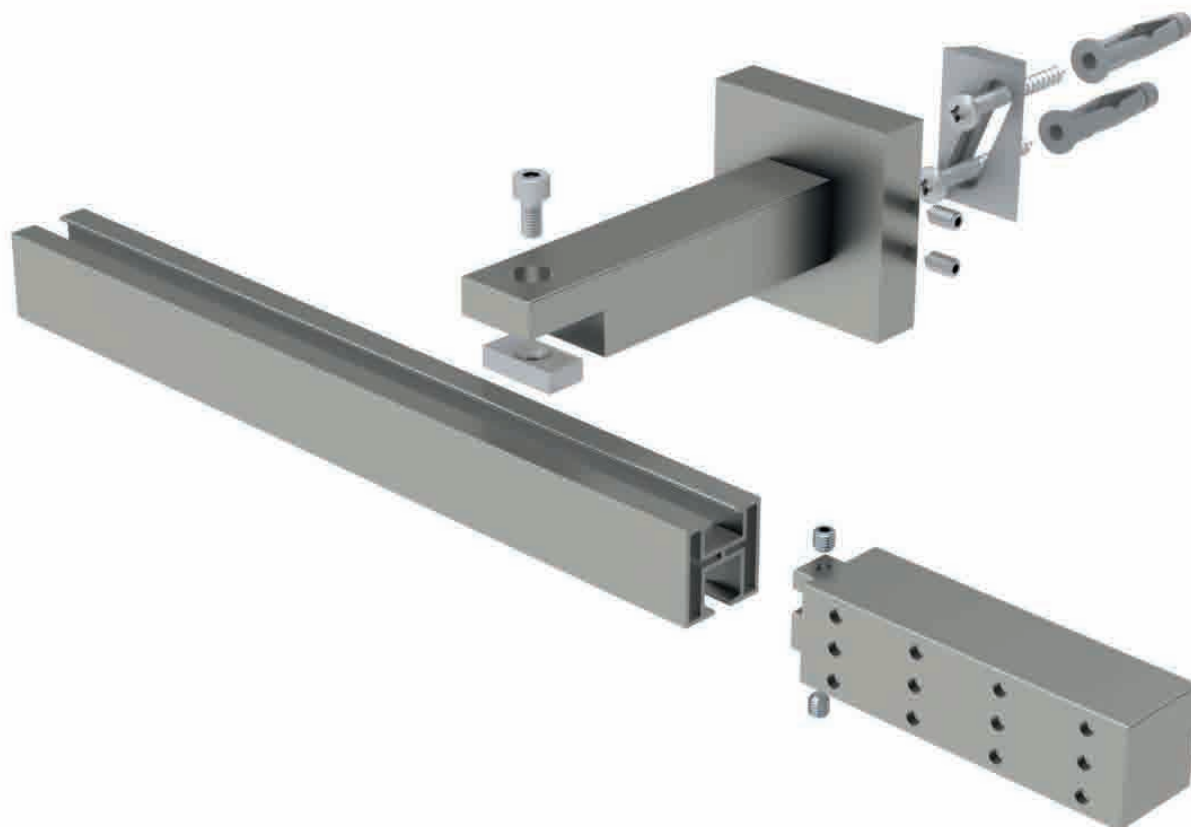

AURA 20X20

Ligne esthétique et moderne

Information produit

Rail robuste en aluminium extrudé avec une rainure de glissement de 6mm.
 Rail sur mesure de 1m00 à 3m00 sans raccord - avec raccord > 3m00.
 Rail non cintrable.

Système manuel sans cordon de tirage destiné aux rideaux de poids légers, moyens et lourds, poids maximum du tissu : 5 kg au mètre.

Fixation murale et plafond avec de nombreux types de supports pour adapter le produit, prévoir 2 supports au mètre.

2 types de glisseur à 'Clic'  et à roulette  . Le glisseur à roulette est conseillé pour le montage avec coude à 90°.

Option de montage

Système vague avec espacement de 80 mm

Couleurs

Noir mat

Nickel givré

Antique bronze

Argent vieilli

AURA 20X20

Assemblage mural

Position du rail

INDICATIONS TECHNIQUES

CONSEILS DE POSE

Position d'une tringle C Design par rapport à la fenêtre.