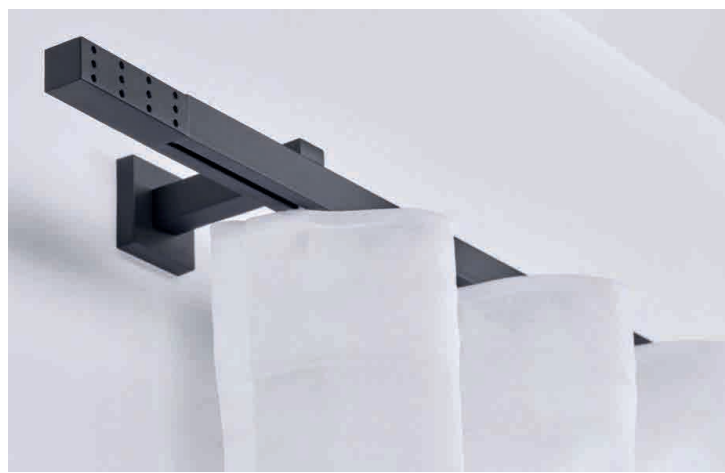

AURA 20X20

Ligne esthétique et moderne

Information produit

Rail robuste en aluminium extrudé avec une rainure de glissement de 6mm.
 Rail sur mesure de 1m00 à 3m00 sans raccord - avec raccord > 3m00.
 Rail non cintrable.

Système manuel sans cordon de tirage destiné aux rideaux de poids légers, moyens et lourds, poids maximum du tissu : 5 kg au mètre.

Fixation murale et plafond avec de nombreux types de supports pour adapter le produit, prévoir 2 supports au mètre.

2 types de glisseur à 'Clic'  et à roulette  . Le glisseur à roulette est conseillé pour le montage avec coude à 90°.

Option de montage

Système vague avec espacement de 80 mm

Couleurs

Noir mat

Nickel givré