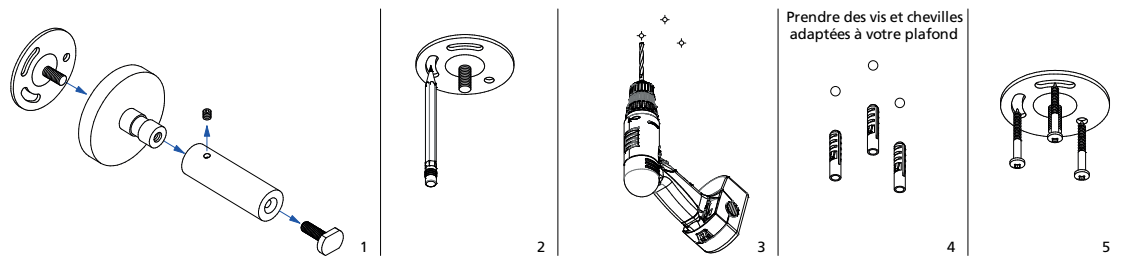

2 types de glisseur à 'Clic'  et à roulette  . Le glisseur à roulette est conseillé pour le montage avec coude à 90°.

Option de montage

Système vague avec espacement de 80 mm

Couleurs

Noir mat

Nickel givré

Antique bronze

Argent vieilli

AURA 20X20

Assemblage mural

Position du rail

INDICATIONS TECHNIQUES

CONSEILS DE POSE

Position d'une tringle C Design par rapport à la fenêtre.

MONTAGE DES PLATINES

Aura 33 x 11,5 mm & 20 x 20 mm
Pose murale

MONTAGE DES PLATINES

Aura 33 x 11,5 mm & 20 x 20 mm Pose plafond

Aura Ø 20 & 28 mm Pose murale

MONTAGE DES PLATINES

Aura Ø 20 & 28 mm
Pose plafond - 60 mm