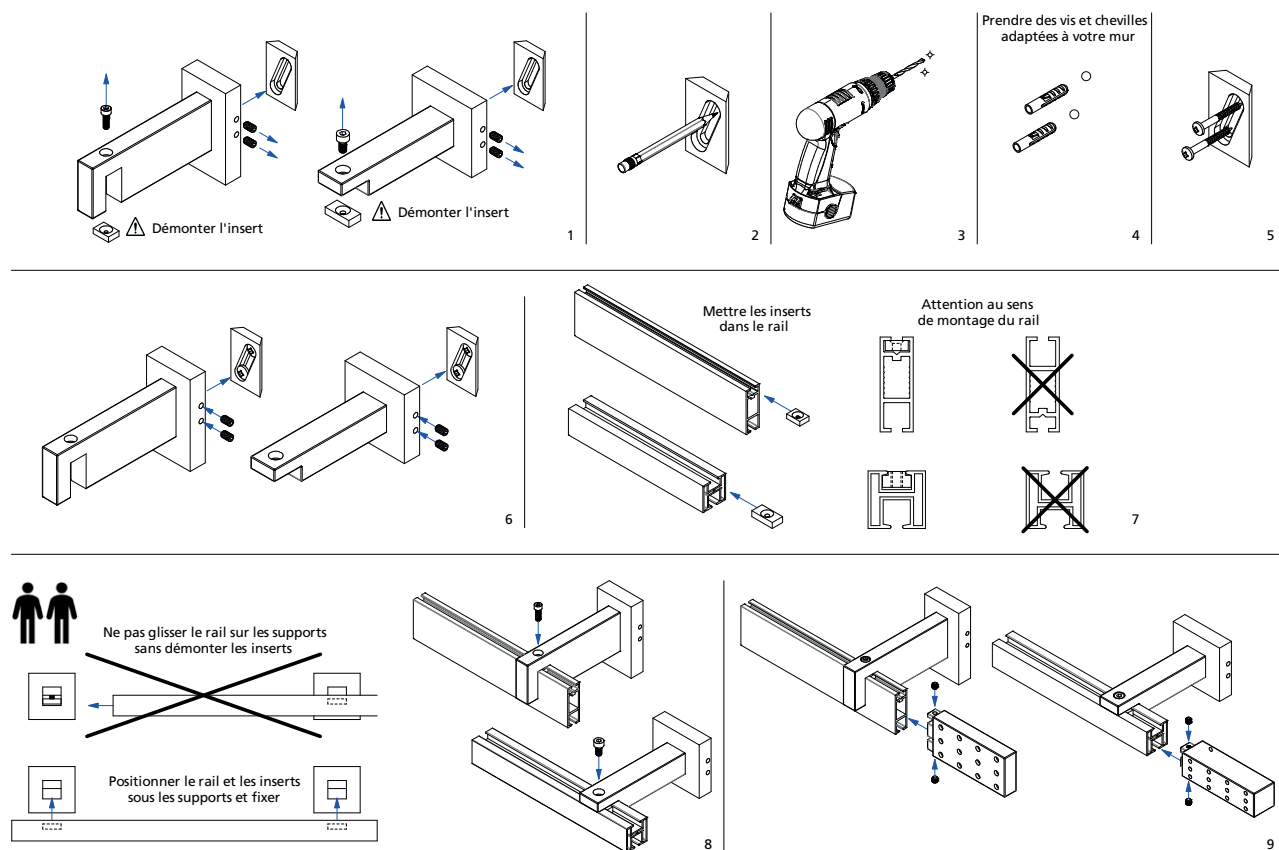

2 types de glisseur à 'Clic'  et à roulette  . Le glisseur à roulette est conseillé pour le montage avec coude à 90°.

Option de montage

Système vague avec espacement de 80 mm

Couleurs

Noir mat

Nickel givré

Antique bronze

Argent vieilli

AURA 20X20

Assemblage mural

Position du rail

INDICATIONS TECHNIQUES

CONSEILS DE POSE

Position d'une tringle C Design par rapport à la fenêtre.

MONTAGE DES PLATINES

Aura 33 x 11,5 mm & 20 x 20 mm
Pose murale

MONTAGE DES PLATINES

Aura 33 x 11,5 mm & 20 x 20 mm Pose plafond

Aura Ø 20 & 28 mm Pose murale

MONTAGE DES PLATINES

Aura Ø 20 & 28 mm
Pose plafond - 60 mm