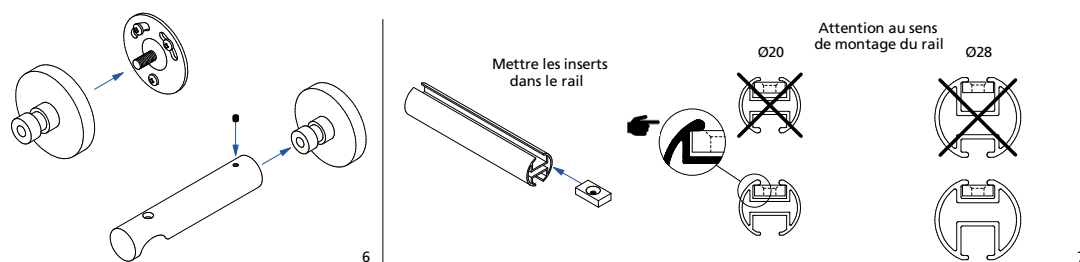

2 types de glisseur à 'Clic'  et à roulette  . Le glisseur à roulette est conseillé pour le montage avec coude à 90°.

Option de montage

Système vague avec espacement de 80 mm

Couleurs

Noir mat

Nickel givré

Antique bronze

Argent vieilli

AURA 20X20

Assemblage mural

Position du rail

INDICATIONS TECHNIQUES

CONSEILS DE POSE

Position d'une tringle C Design par rapport à la fenêtre.

MONTAGE DES PLATINES

Aura 33 x 11,5 mm & 20 x 20 mm
Pose murale

MONTAGE DES PLATINES

Aura 33 x 11,5 mm & 20 x 20 mm Pose plafond

Aura Ø 20 & 28 mm Pose murale

MONTAGE DES PLATINES

Aura Ø 20 & 28 mm
Pose plafond - 60 mm