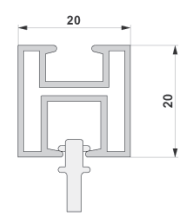

AURA 20X20

Ligne esthétique et moderne

Information produit

Rail robuste en aluminium extrudé avec une rainure de glissement de 6mm.
 Rail sur mesure de 1m00 à 3m00 sans raccord - avec raccord > 3m00.
 Rail non cintrable.

Système manuel sans cordon de tirage destiné aux rideaux de poids légers, moyens et lourds, poids maximum du tissu : 5 kg au mètre.

Fixation murale et plafond avec de nombreux types de supports pour adapter le produit, prévoir 2 supports au mètre.

2 types de glisseur à 'Clic'  et à roulette  . Le glisseur à roulette est conseillé pour le montage avec coude à 90°.

Option de montage

Système vague avec espacement de 80 mm

Couleurs

Noir mat

Nickel givré

MONTAGE DES PLATINES

Aura 33 x 11,5 mm & 20 x 20 mm
Pose murale

MONTAGE DES PLATINES

Aura 33 x 11,5 mm & 20 x 20 mm Pose plafond

Aura Ø 20 & 28 mm Pose murale

MONTAGE DES PLATINES

Aura Ø 20 & 28 mm
Pose plafond - 60 mm