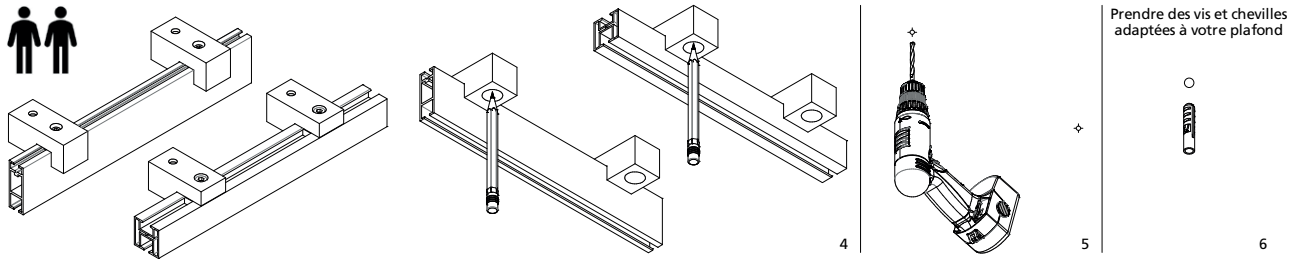

MONTAGE DES PLATINES

Aura 33 x 11,5 mm & 20 x 20 mm Pose plafond