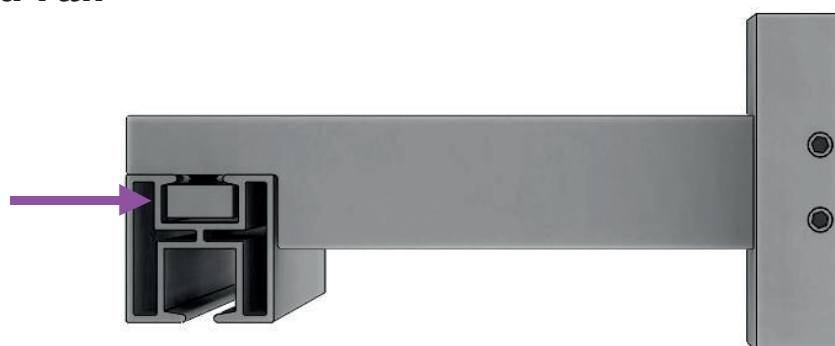

AURA 20X20

Ligne esthétique et moderne

Information produit

Rail robuste en aluminium extrudé avec une rainure de glissement de 6mm.
 Rail sur mesure de 1m00 à 3m00 sans raccord - avec raccord > 3m00.
 Rail non cintrable.

2 types de glisseur à 'Clic'  et à roulette  . Le glisseur à roulette est conseillé pour le montage avec coude à 90°.

Option de montage

Système vague avec espacement de 80 mm

Couleurs

Noir mat

Nickel givré

Antique bronze

Argent vieilli

AURA 20X20

Assemblage mural

Position du rail

INDICATIONS TECHNIQUES

CONSEILS DE POSE

Position d'une tringle C Design par rapport à la fenêtre.

MONTAGE DES PLATINES

Aura 33 x 11,5 mm & 20 x 20 mm
Pose murale

MONTAGE DES PLATINES

Aura 33 x 11,5 mm & 20 x 20 mm Pose plafond

Aura Ø 20 & 28 mm Pose murale

MONTAGE DES PLATINES

Aura Ø 20 & 28 mm
Pose plafond - 60 mm