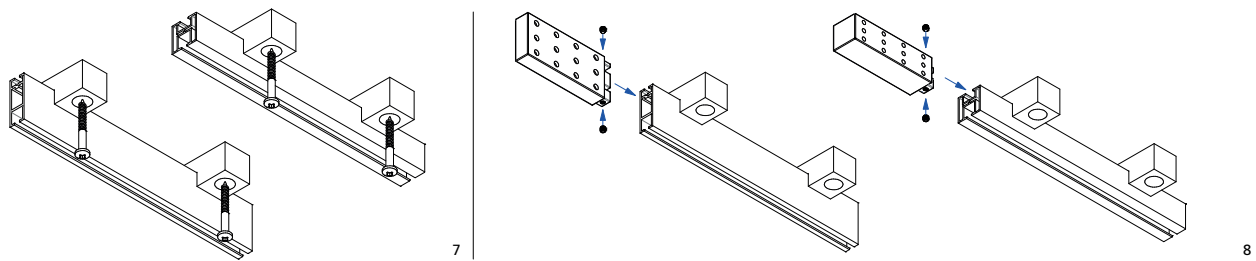

2 types de glisseur à 'Clic'  et à roulette  . Le glisseur à roulette est conseillé pour le montage avec coude à 90°.

Option de montage

Système vague avec espacement de 80 mm

Couleurs

Noir mat

Nickel givré

Antique bronze

Argent vieilli

AURA 20X20

Assemblage mural

Position du rail

INDICATIONS TECHNIQUES

CONSEILS DE POSE

Position d'une tringle C Design par rapport à la fenêtre.

MONTAGE DES PLATINES

Aura 33 x 11,5 mm & 20 x 20 mm
Pose murale

MONTAGE DES PLATINES

Aura 33 x 11,5 mm & 20 x 20 mm Pose plafond

Aura Ø 20 & 28 mm Pose murale

MONTAGE DES PLATINES

Aura Ø 20 & 28 mm
Pose plafond - 60 mm